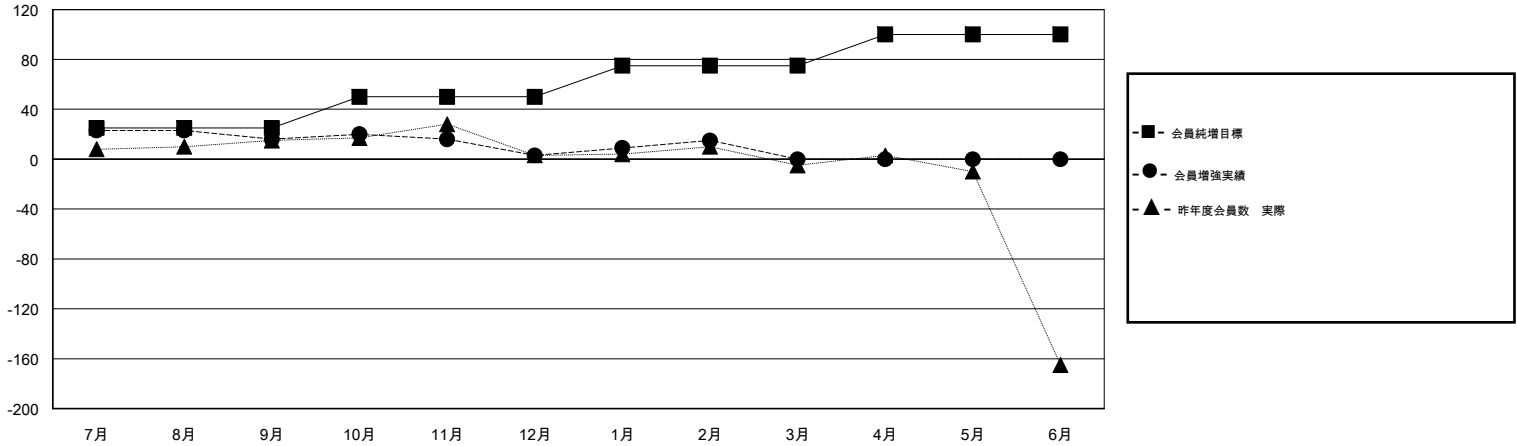

# MONTHLY MEMBERSHIP PROGRESS REPORT

District 336 D

Results as of: 02/28/2019

GMT: MASAYOSHI MARUYAMA, YASUHISA NAKAMURA

地域 JAPAN

GMT会則地域

クラブ				名			
結果 : 2018-2019				結果 : 2018-2019			
四半期	新クラブ目標	新クラブ	解散クラブ	四半期	会員純増目標	会員増強実績	退会者(転籍を含む) 実際
7月/8月/9月	0	0	1	7月/8月/9月	25	82	59
10月/11月/12月	0	0	0	10月/11月/12月	25	32	45
1月/2月/3月	0	0	0	1月/2月/3月	25	40	27
4月/5月/6月	0	0	0	4月/5月/6月	25	0	0

新クラブ目標及び実績累計

会員目標及び実績累計

解散クラブ: 1	61 CLUBS OF 91 一名以上の新会員を登録	<b>男女別</b> 男性 2,664 (86.92%) 女性 401 (13.08%) 女性%年度目標: 0%
退会者 物故会員 16 クラブ解散 0 その他 115 合計 131	<a href="#">会員累計データを見るには、ここをクリック</a>	世帯主/家族会員合計 406 国際会費半額の家族会員 194